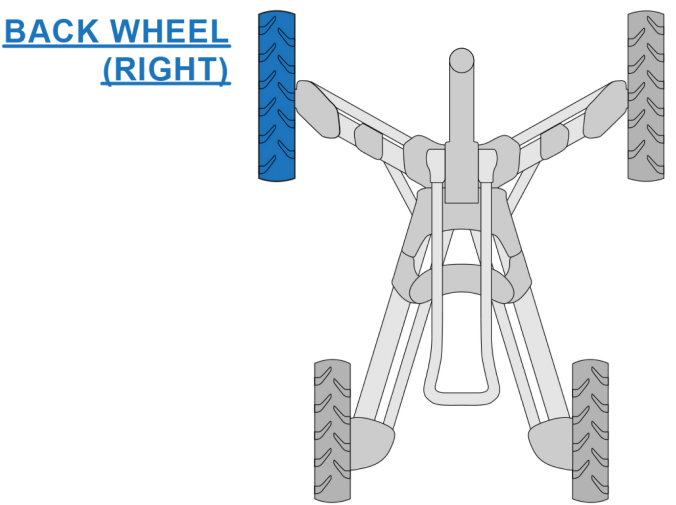

MODEL

# 8+ BACK RIGHT WHEEL COMPLETE

\* **W3** ASSEMBLED BACK WHEEL (RIGHT)  
(Model 8.0) c/w AXLE  
P08-37#1-BRASSM

\* # - TO SPECIFY WHEEL COLOR

- W - WHITE    □ Y - YELLOW
- H - BLACK   □ L - LIME
- B - BLUE    ■ R - RED